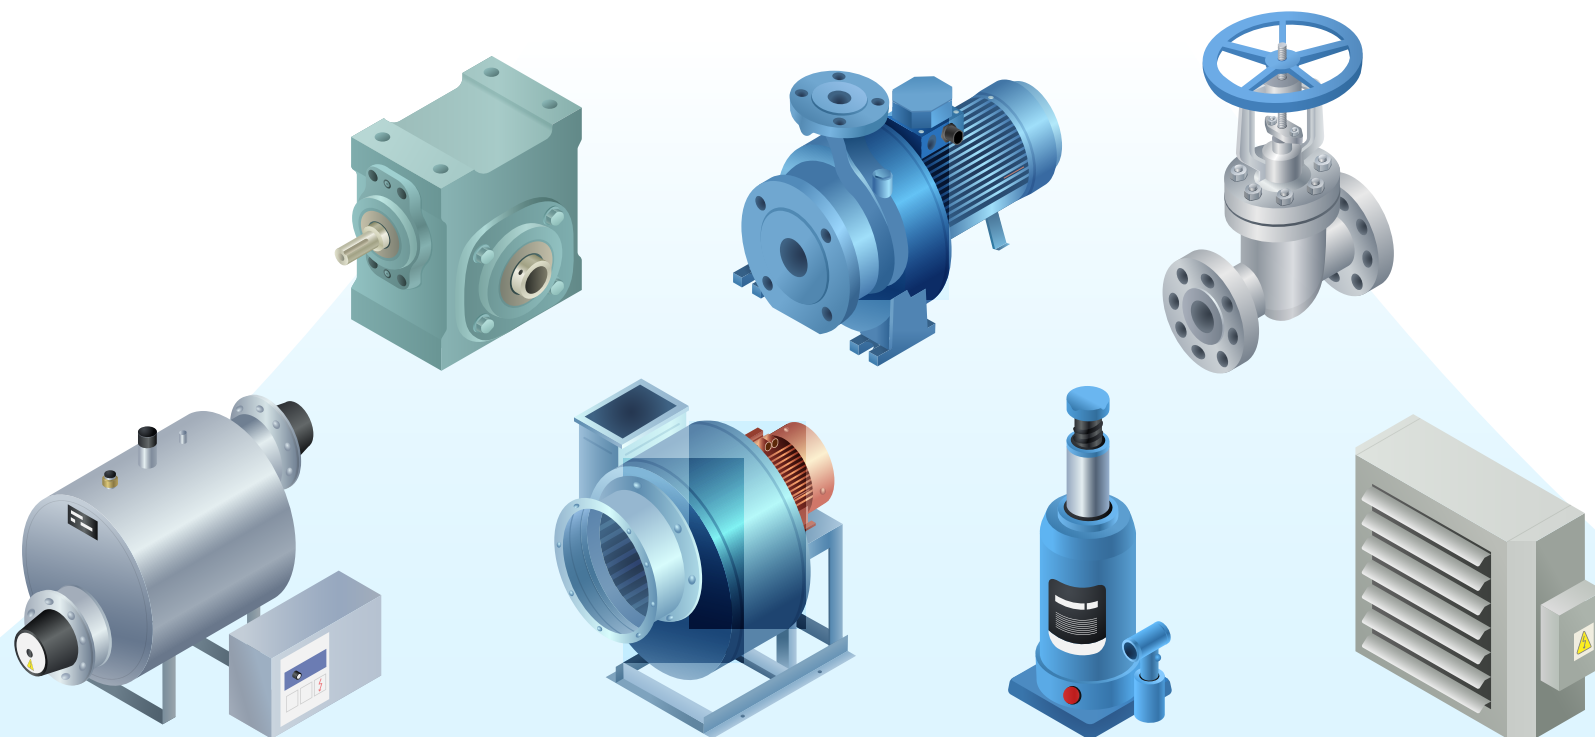

ПОСТАВКИ ПРОМЫШЛЕННОГО ОБОРУДОВАНИЯ

Для энергетической, топливной, машиностроительной отраслей,
нефтехимической промышленности и народного хозяйства,
а также для бытового применения.